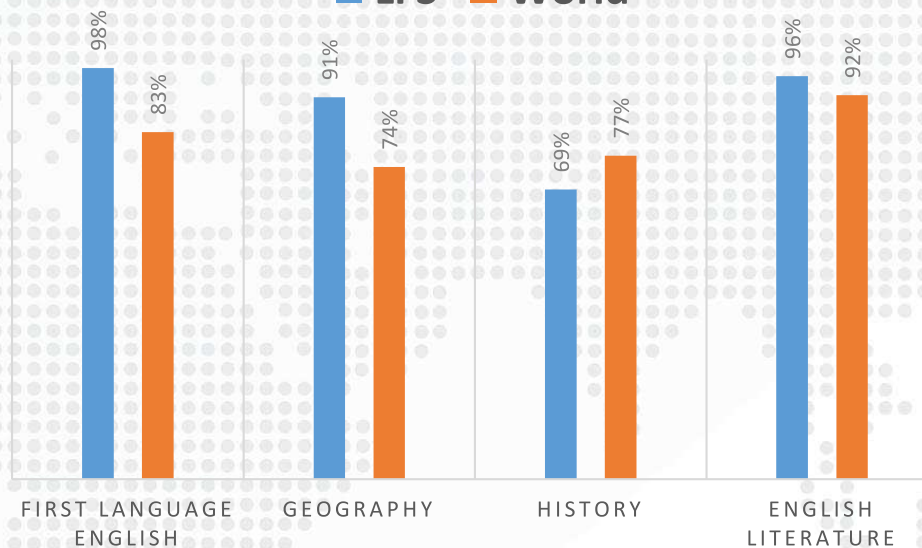

Résultats aux certifications

IGCSE – Cambridge (classe de seconde)

IGCSE 2018 A* - A

■ LFS ■ World

IGCSE 2018 A* - C

■ LFS ■ World

IGCSE	Inscrits	Abs	A*		A		B		C		D-E-F-G	
			Nbre	%	Nbre	%	Nbre	%	Nbre	%	Nbre	%
First Language English	45	0	19	42%	8	18%	9	20%	8	18%	1	2%
Geography	45	0	3	7%	15	33%	13	29%	10	22%	4	9%
History	45	0	7	16%	10	22%	11	24%	3	7%	14	31%
English Literature	45	0	12	27%	15	33%	12	27%	4	9%	2	4%