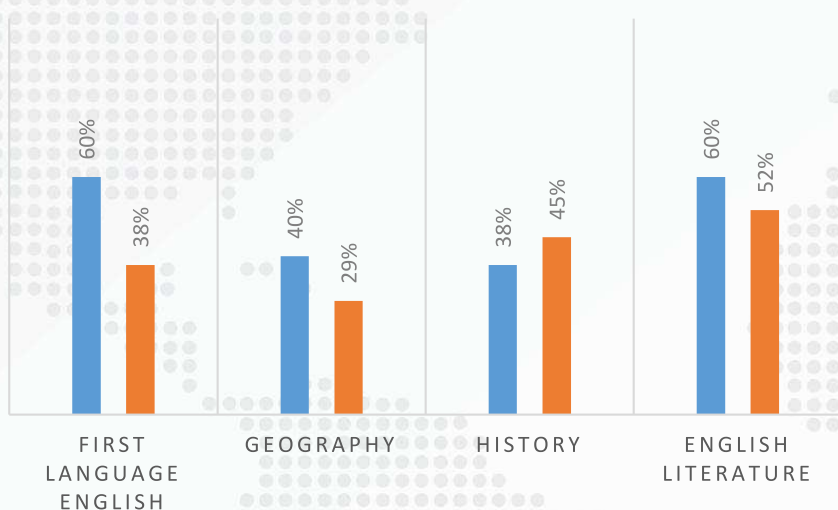

Résultats aux certifications

IGCSE – Cambridge (classe de seconde)

IGCSE 2018 A* - A

■ LFS ■ World

IGCSE 2018 A* - C

■ LFS ■ World

IGCSE	Inscrits	Abs	A*		A		B		C		D-E-F-G	
			Nbre	%	Nbre	%	Nbre	%	Nbre	%	Nbre	%
First Language English	45	0	19	42%	8	18%	9	20%	8	18%	1	2%
Geography	45	0	3	7%	15	33%	13	29%	10	22%	4	9%
History	45	0	7	16%	10	22%	11	24%	3	7%	14	31%
English Literature	45	0	12	27%	15	33%	12	27%	4	9%	2	4%